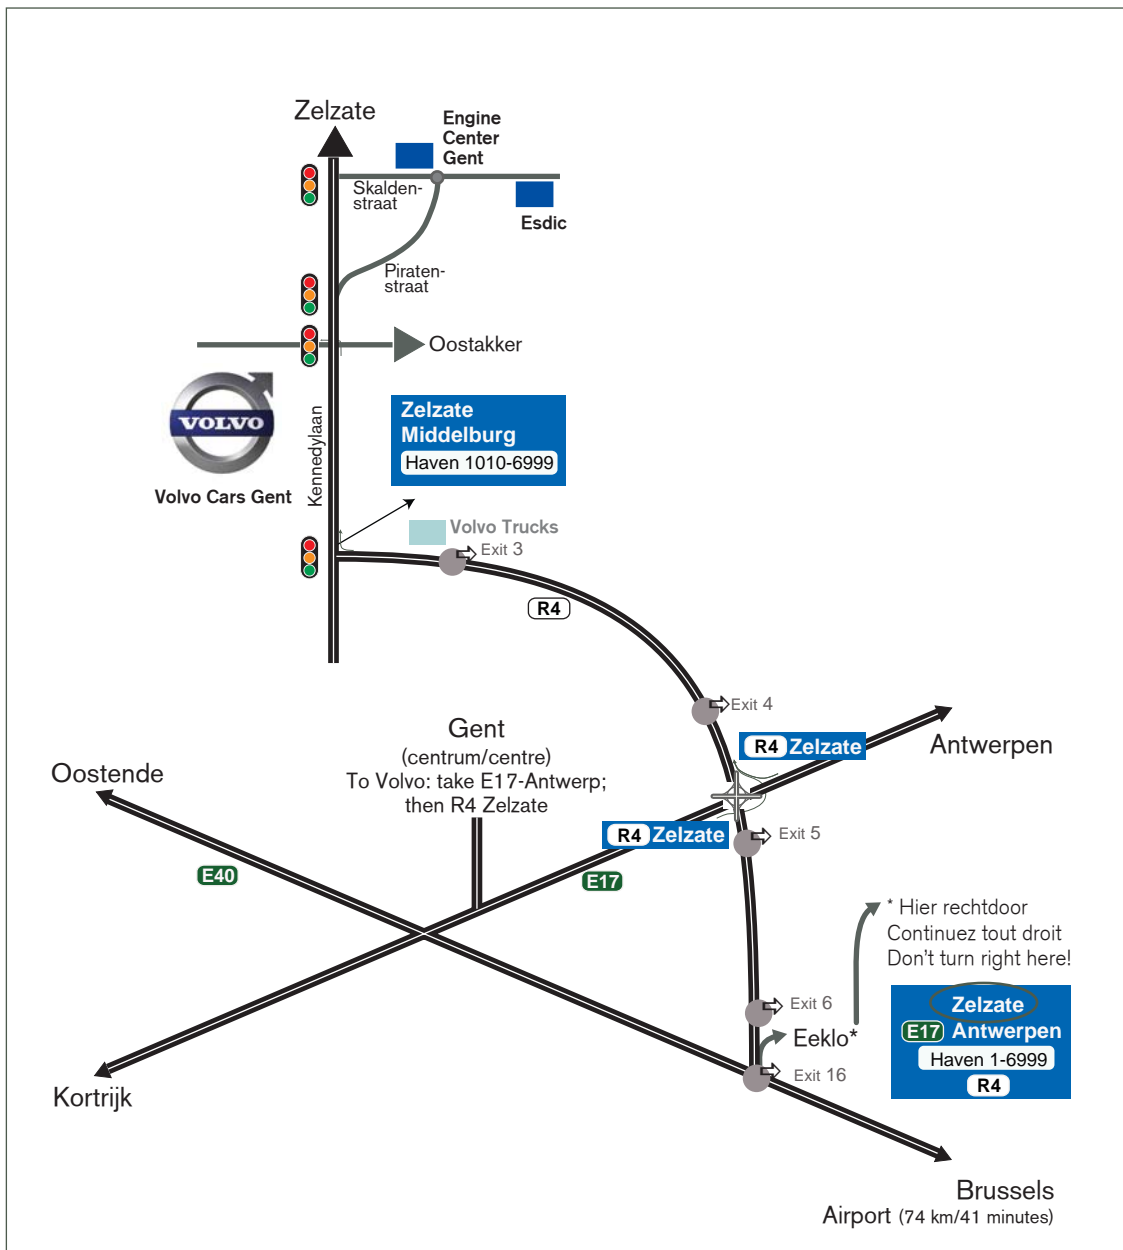

Volvo Cars Gent

Routebeschrijving - Route description - Itinéraire

Volvo Cars Gent Kennedylaan 25 9000 Gent
Engine Center Gent Skaldenstraat 37 9042 Gent
Esdic Skaldenstraat 64 9042 Gent

Tel: +32-9-250-21-11
Tel: +32-9-250-39-83
Tel: +32-9-250-39-49
Tel: +32-2-482-71-11

ROAD TRAFFIC INFORMATION: Choose CITY: Gent/Gand/Ghent; STREET: John Kennedylaan; CROSSROADS: Langerbruggestraat.
GPS coordinates: 51°6'12" N/3°45'29" E